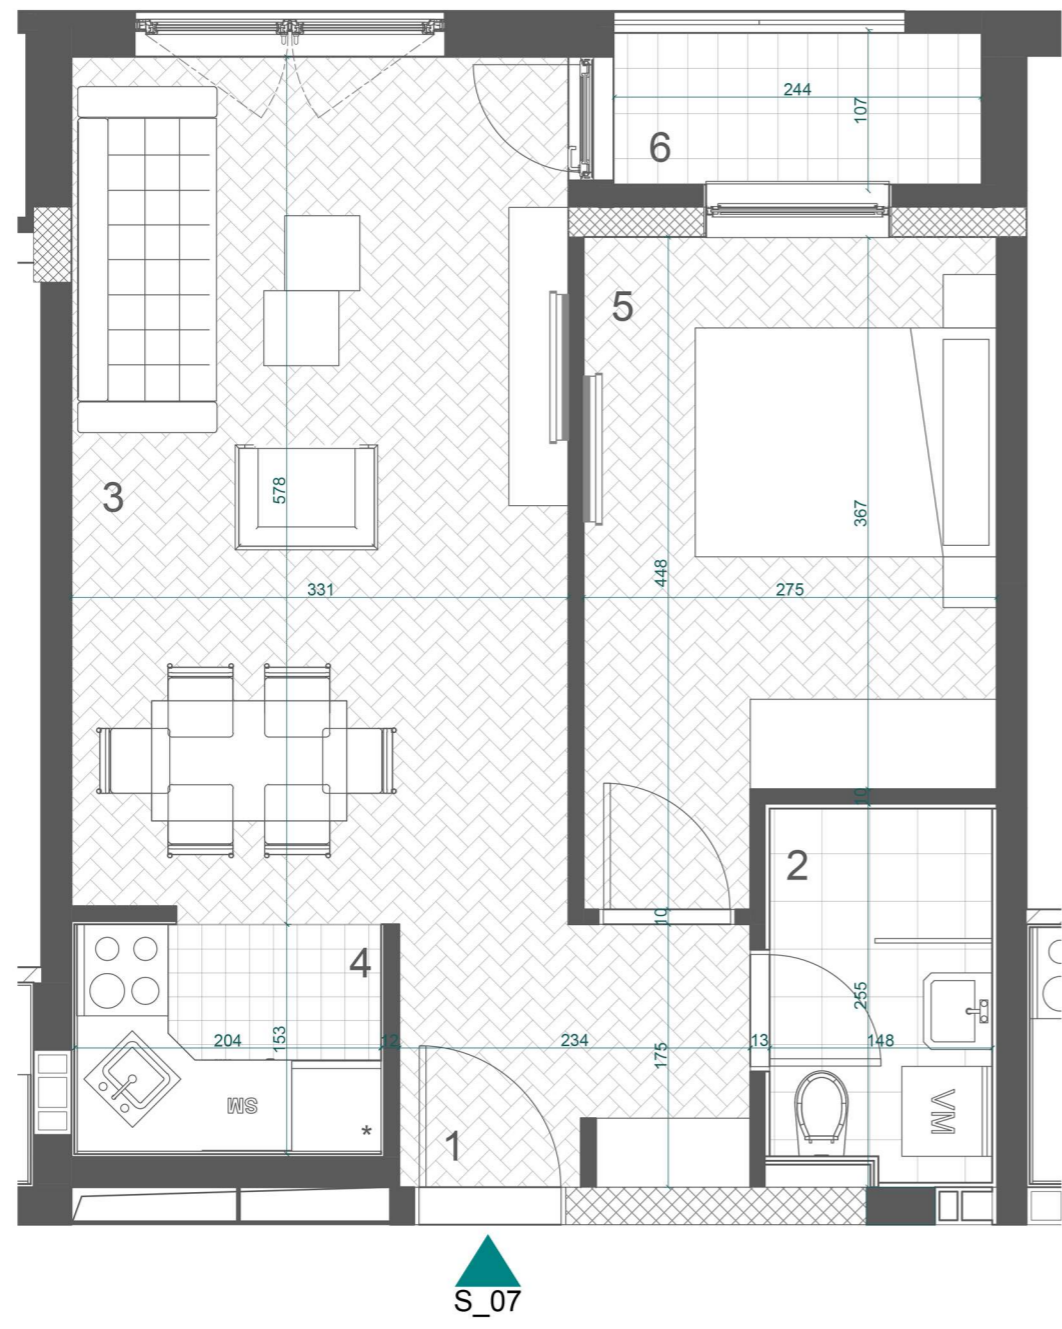

OSNOVA STANA R 1:50

POZICIJA STANA

Preradovićeva ulica

STAN 07

DS

1	HODNIK	4.04
2	KUPATILO	3.80
3	DNEVNA SOBA	19.03
4	KUHINJA	3.24
5	SOBA	10.99
6	TERASA	3.13

44.23 m<sup>2</sup>