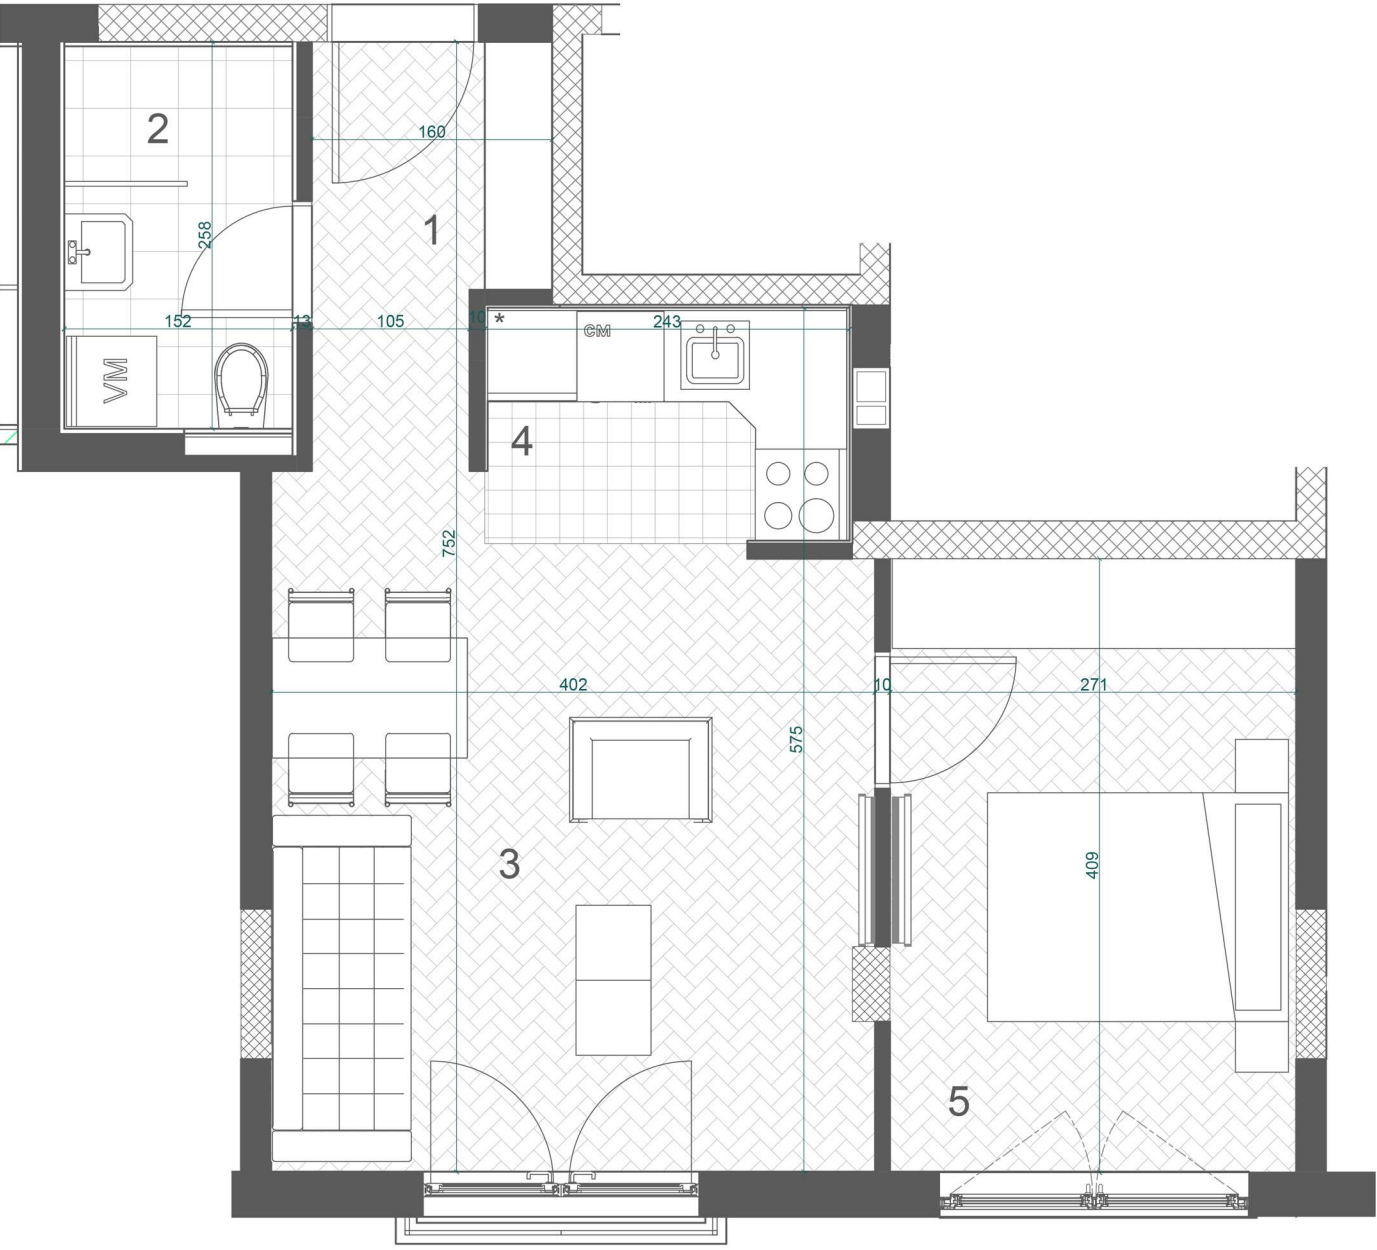

OSNOVA STANA R 1:50

S_04

POZICIJA STANA

Preradovićeva ulica

DVORIŠTE

STAN 04

DS

1	HODNIK	3.91
2	KUPATILO	4.12
3	DNEVNA SOBA	17.35
4	KUHINJA	3.90
5	SOBA	11.04

40.32m²