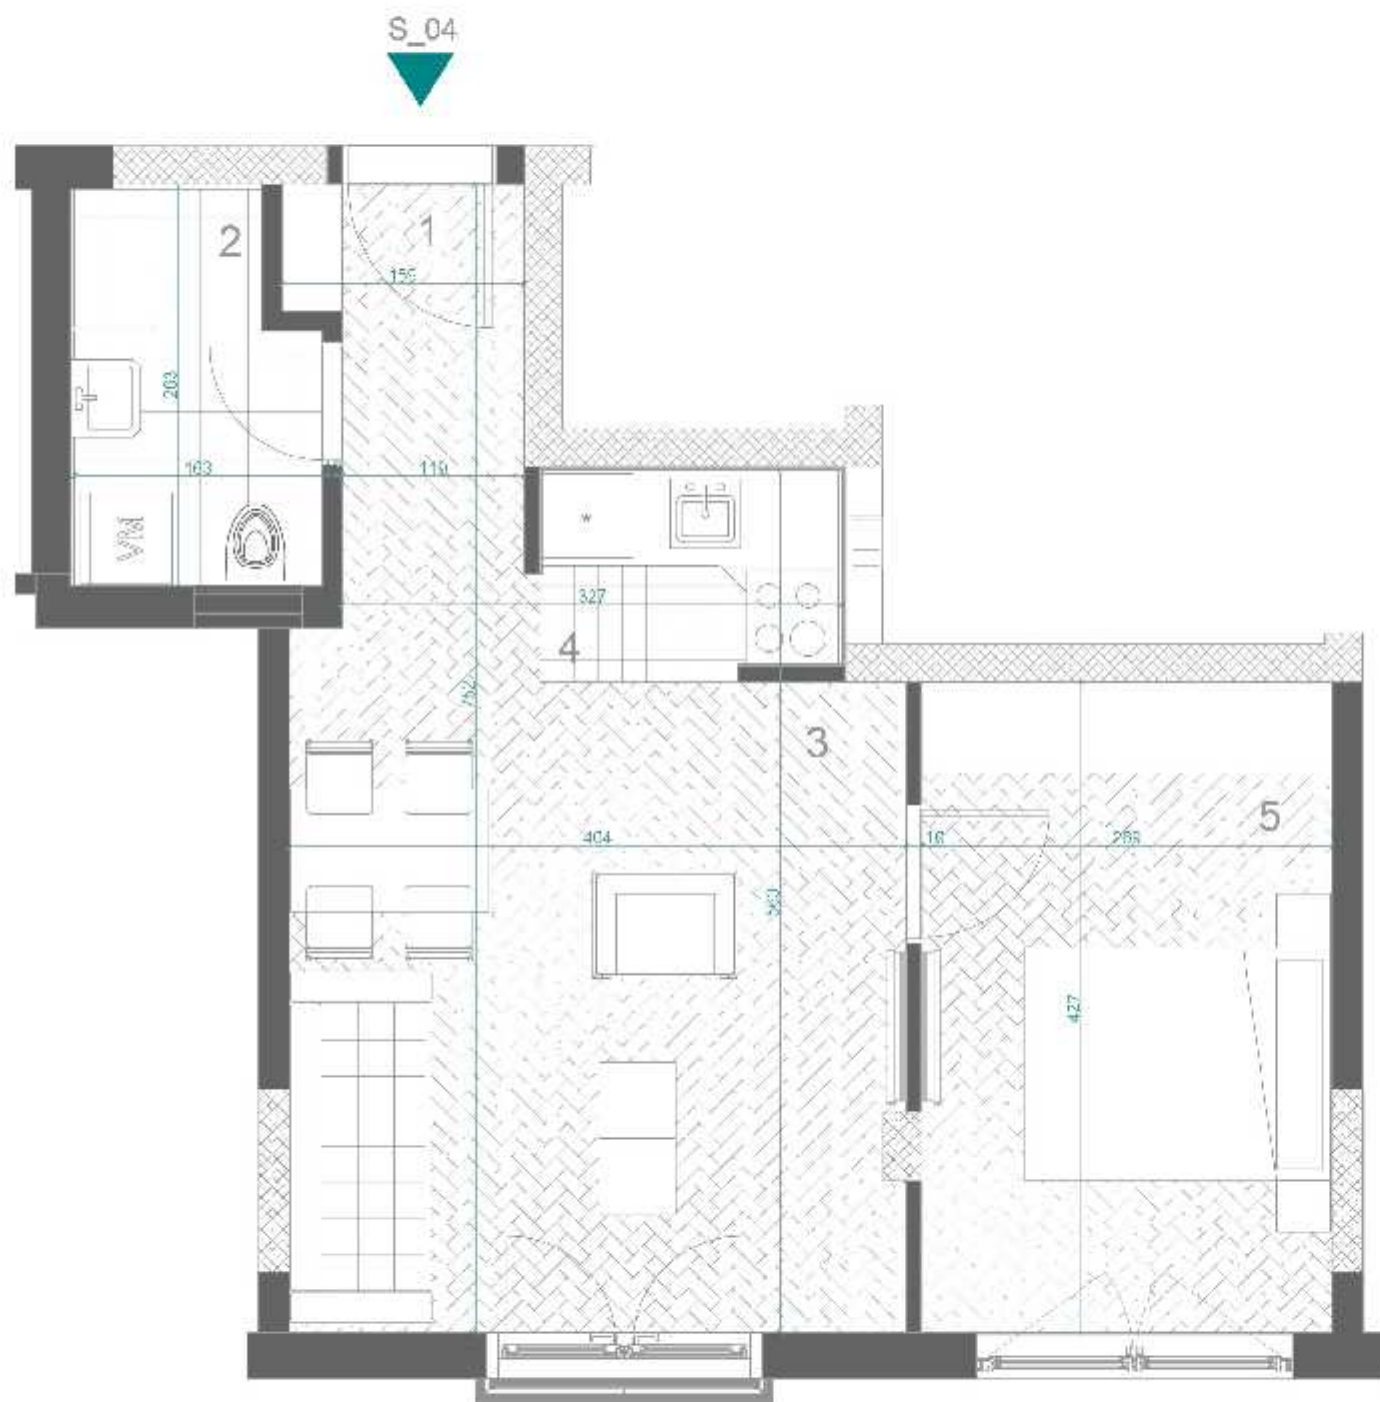

OSNOVA STANA R 1:50

POZICIJA STANA

Preradovičeva ulica

DVORIŠTE

STAN 04

DS

1	HODNIK	3.36
2	KUPATILO	4.17
3	DNEVNA SOBA	18.16
4	KUHINJA	2.75
5	SOBA	11.45

39.89 m<sup>2</sup>