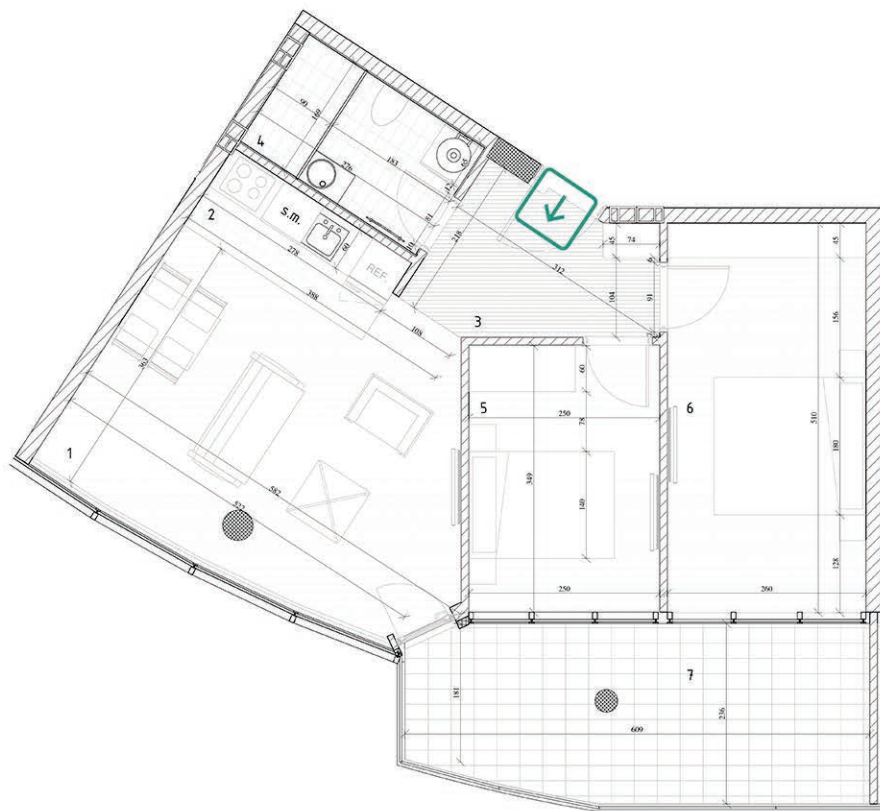

## OSNOVA STANA

0 25 50  
R=1:25

## POZICIJA STANA

Stan 26 (Pk2)	
Naziv	Površina
1 Dnevna soba sa trpezarijom	20.17 m <sup>2</sup>
2 Kuhinja	2.76 m <sup>2</sup>
3 Hodnik	5.49 m <sup>2</sup>
4 Kupatilo	4.70 m <sup>2</sup>
5 Spavaća soba	8.74 m <sup>2</sup>
6 Spavaća soba	13.24 m <sup>2</sup>
7 Terasa	13.73 m <sup>2</sup>
	<b>68.84 m<sup>2</sup></b>